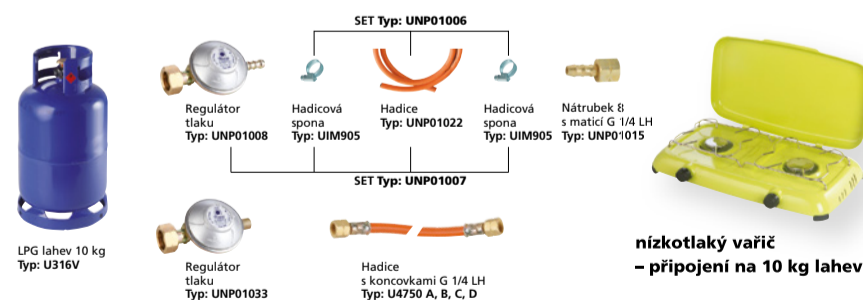

PŘIPOJENÍ VAŘIČE K PROPAN-BUTANOVÉ LAHVI

Nízkotlaké vařiče – příslušenství nutno zakoupit zvlášť