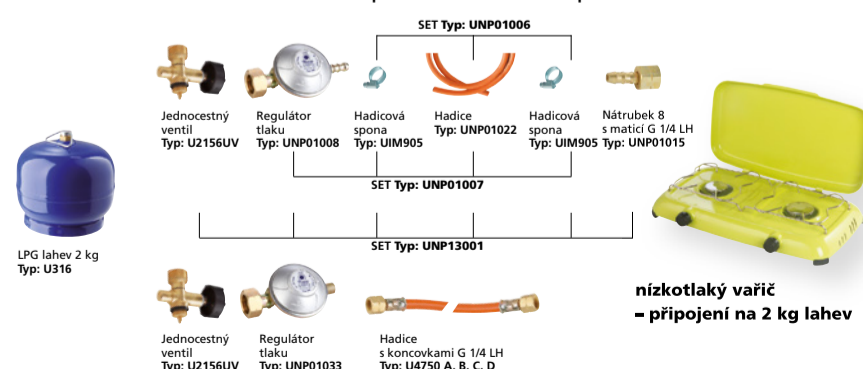

Nízkotlaké vařiče – příslušenství nutno zakoupit zvlášť