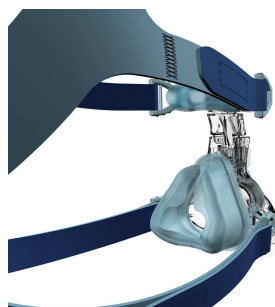

Maska nosní

základní silikonové maska

odlehčená silikonová maska

Classic

Fusion

JOYCE Easy

Maska nízkokontaktní - nosní polštářky

speciální masky s minimálním kontaktem

Comfortlite

NP 15

Optilife

Maska nosní gelová

Maska ze speciálního materiálu

ComforGel

EasyLife

JOYCE Silk Gel