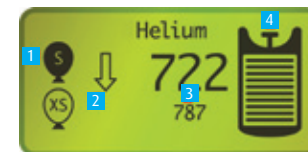

Ekologická – snadno recyklovatelná a přátelská k životnímu prostředí.

Nadčasová a výhodná

Těžké ocelové lahve jsou již minulostí, můžete zapomenout na stopy rzi a poškrábané podlahy. Manipulace s lahví GENIE® je snadná díky masivním madlům a volitelnému podvozku s kolečky. Ušetříte místo na skladování, protože lahev GENIE® je stohovatelná. Větší průměr a nízké těžiště lahve zajišťují lepší stabilitu a bezpečnost.

Lahev GENIE® dodá vašim akcím nejen více stylu, ale díky většímu plnicímu tlaku také více balonků. V porovnání se standardní ocelovou lahví o objemu 20 litrů je lahev GENIE® o **1/3 lehčí** a zároveň obsahuje o **1/3 více Balonplynu**.

Inteligentní a ergonomická

Digitální displej

Digitální displej poskytuje přehled o množství plynu v lahvi. Můžete tak odhadnout, kolik balonků lze ze zbývajícího množství naplnit.

- 1 zvolená velikost balonku
- 2 šipka ukazuje v pořadí další velikost balonku po přepnutí tlačítkem
- 3 přibližný počet balonků, které mohou být naplněny zbývajícím množstvím Balonplynu (při zvolené velikosti balonku)
- 4 indikace obsahu plynu v lahvi, stupnice po 10 %